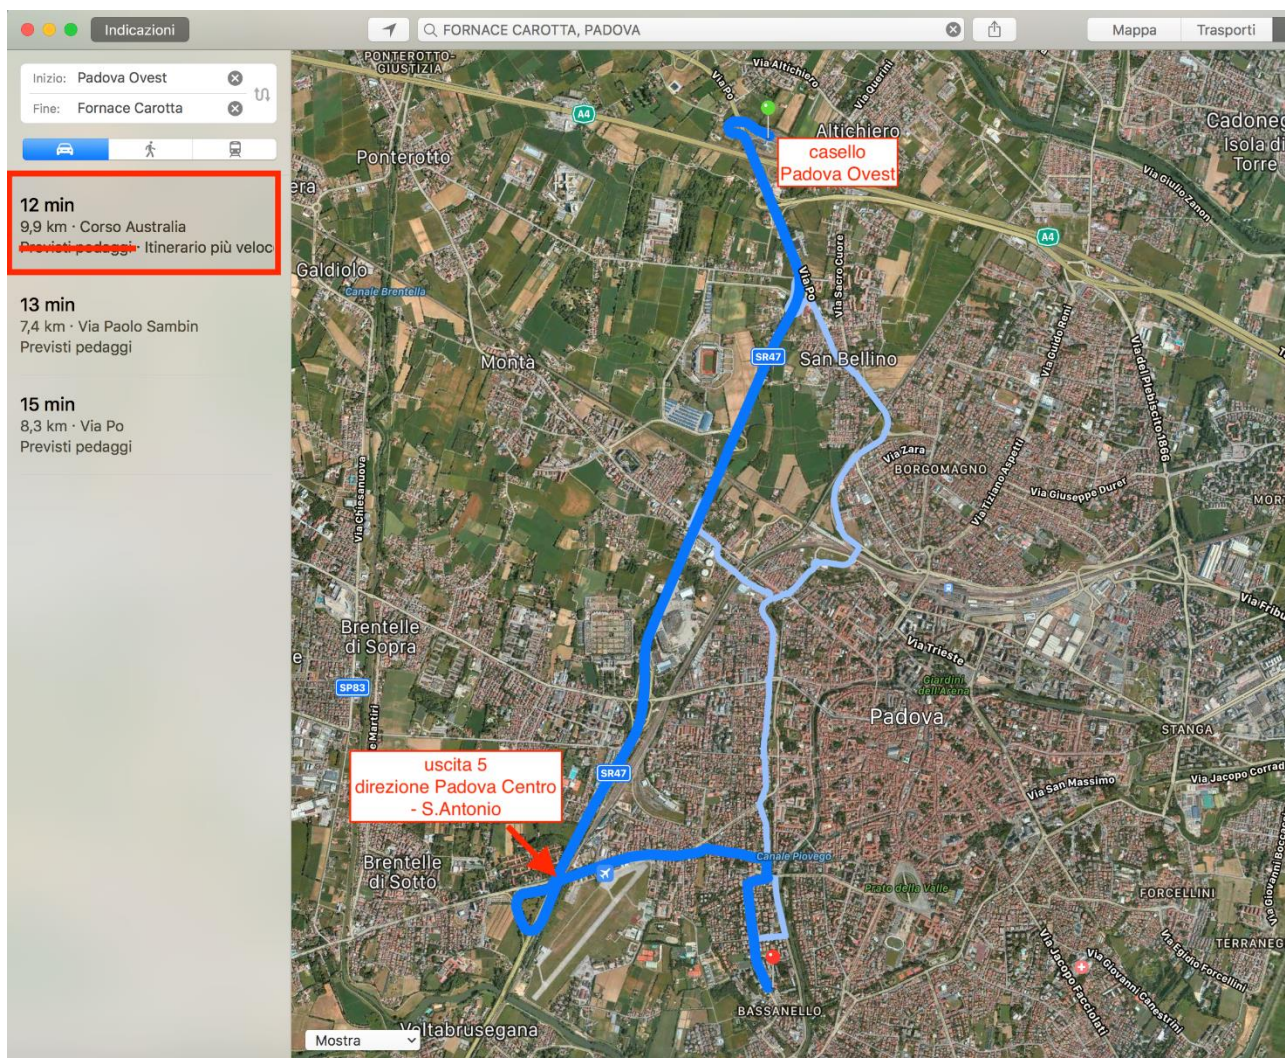

# INDICAZIONI PER ARRIVARE ALLA SALA FORNACE CAROTTA, VIA SIRACUSA 1 PADOVA

## 1) Per chi arriva in automobile

Uscita al casello Padova Ovest, continuare nella Tangenziale Est, direzione Bologna, prendere l'uscita nr. 5 direzione Padova Centro – S. Antonio

## 2) Per chi arriva in treno

Dalla Stazione Centrale prendere il **Tram** (ne parte uno ogni 7 minuti, fermate **Siracusa 20 (fr. Ex Capolinea)** oppure **Vittorio Emanuele 162**).

### 3) La Sala Fornace Carotta

La sala è nell'edificio all'interno del riquadro rosso. Come si vede, c'è possibilità di parcheggio nei dintorni.