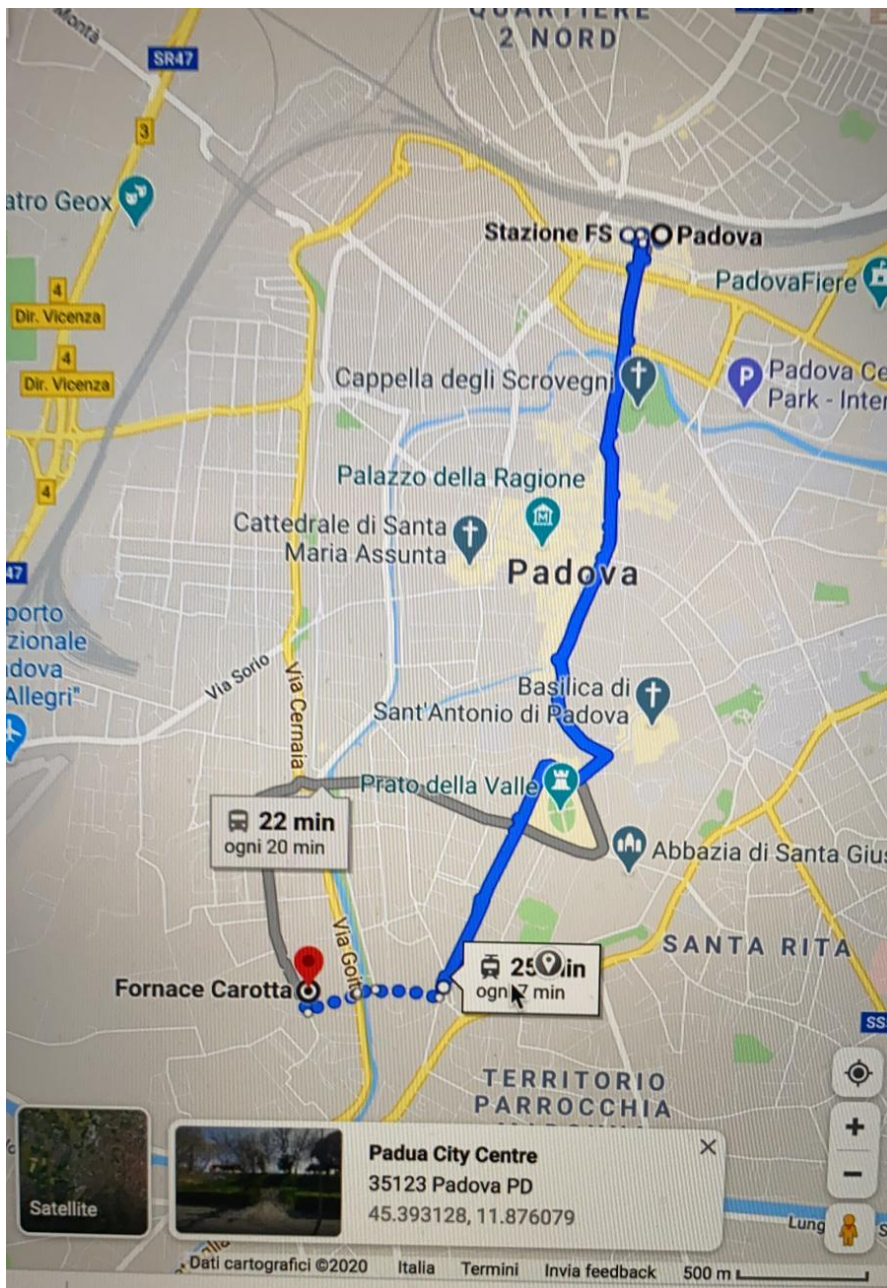

# INDICAZIONI PER ARRIVARE ALLA SALA FORNACE CAROTTA, VIA SIRACUSA 1 PADOVA

## 1) Per chi arriva in automobile

Uscita al casello Padova Ovest, continuare nella Tangenziale Est, direzione Bologna, prendere l'uscita nr. 5 direzione Padova Centro – S. Antonio

## 2) Per chi arriva in treno

Dalla Stazione Centrale prendere il **Tram** (ne parte uno ogni 7 minuti, fermate **Siracusa 20 (fr. Ex Capolinea)** oppure **Vittorio Emanuele 162**).

### 3) La Sala Fornace Carotta

La sala è nell'edificio all'interno del riquadro rosso. Come si vede, c'è possibilità di parcheggio nei dintorni.